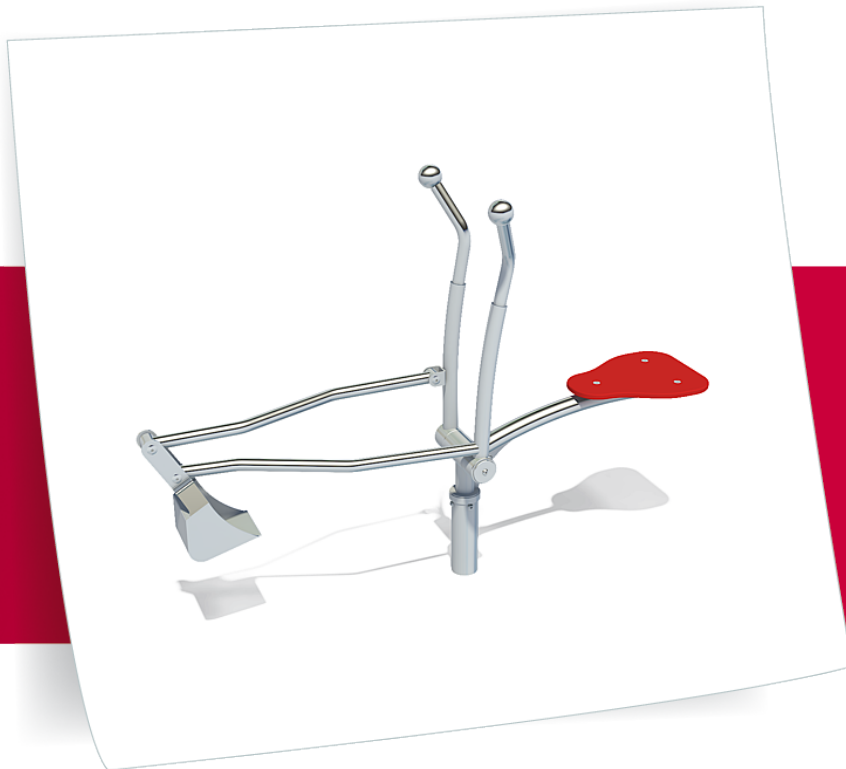

## Basis Maulwurf- Sandbagger

made in germany

### Lieferumfang

1x Sandbagger: Edelstahl  
1x Sitz: HPL

	Material	Edelstahl
	Fundamentlevel	ET 650
	Mindest-Raum	Ø 4,00x2,24 m
	Freie Fallhöhe	44 cm
	Fallschutz netto	-
	Fundamente	1x OF
	Montage	1 Person/1 Std.
	Größtes Teil	120x120x30 cm
	Schwerstes Teil	20 kg