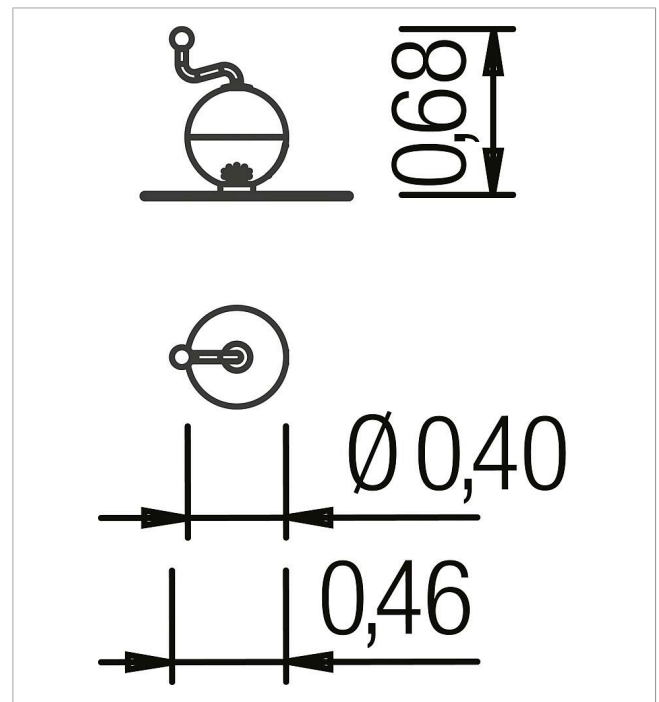

## basis Sinnes-Station Musikkugel

made in germany

### Lieferumfang

1x Sinnes-Station Musikkugel: Stahl, Kunststoff

	Material	Stahl Pulver, Kunststoff
	Fundamentlevel	ET 450
	Mindest-Raum	3,46x3,46x1,80 m
	Freie Fallhöhe	-
	Fundamente	1 x OF
	Größtes Teil	46x46x68 cm
	Schwerstes Teil	28 kg