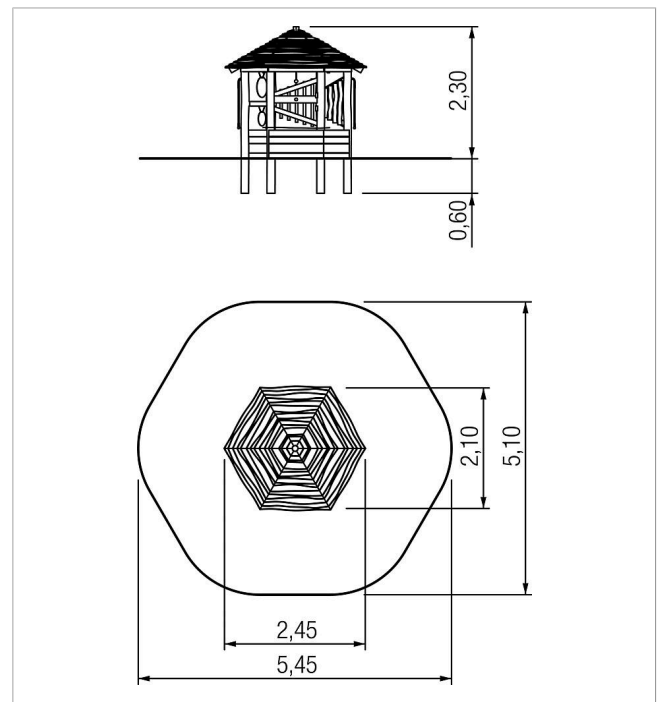

	Material	Robinie natur
	Fundamentlevel	ET 700
	Mindest-Raum	5,30x5,00x2,80 m
	Freie Fallhöhe	35 cm
	Fallschutz netto	-
	Fundamente	6x OF
	Montage	3 Personen/2 Std.