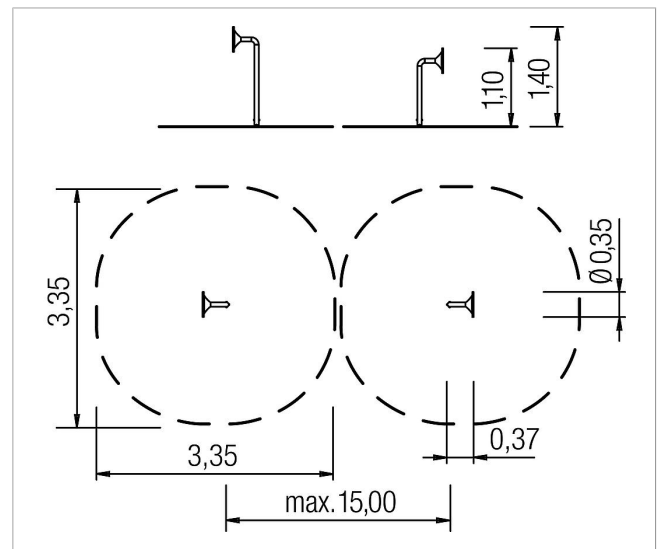

### Lieferumfang

2x Sprachmuscheln: Stahl gepulvert, HDPE  
1x Welschlauch 15m: Kunststoff  
1x Verankerungssystem: Stahl

	Material	Stahl Pulver, Kunststoff, HDPE
	Fundamentlevel	FL 3
	Mindest-Raum	3,35x3,35x1,80 m
	Freie Fallhöhe	-
	Fallschutz netto	-
	Fundamente	2x OF
	Größtes Teil	35x35x140 cm
	Schwerstes Teil	37 kg