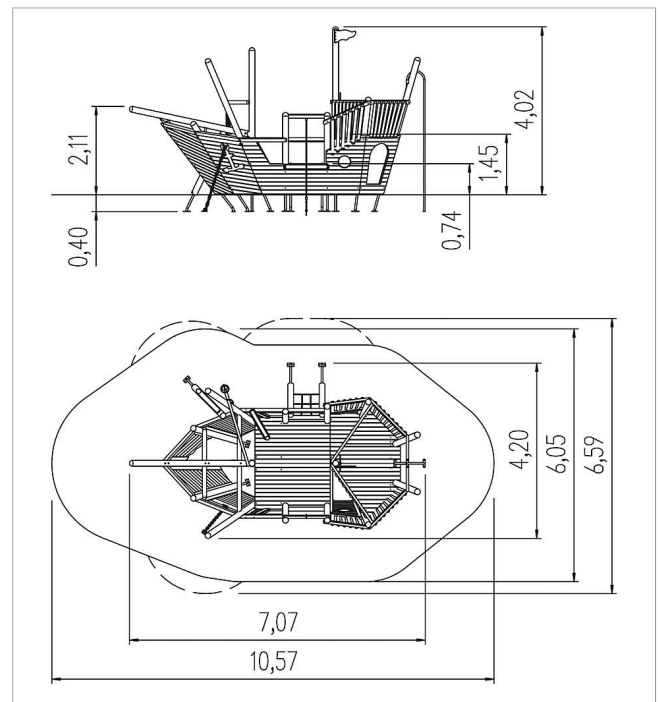

5 59 146 5

unique Sandspielschiff Nina

made in germany

Lieferumfang

- 1x Sandaufzug: Edelstahl, Gummi
- 3x Sandrinne: Nadelholz
- 1x Kletterstange: Edelstahl
- 1x Netzaufstieg: Nadelholz, kunststoffummanteltes Stahlseil
- 1x Steuerrad: Hochdrucklaminat (HPL)
- 1x Anker: Hochdrucklaminat (HPL)
- 1x schräges Kletternetz: kunststoffummanteltes Stahlseil
- 1x Klettertau: kunststoffummanteltes Stahlseil
- 1x Ankerkette: Stahl feuerverzinkt
- 1x Fahne: Hochdrucklaminat (HPL)
- Holzkonstruktion: Nadelholz
- Pfostenschuhe: Stahl feuerverzinkt

	Material	NH kdi
	Fundamentlevel	ET 400
	Mindest-Raum	10,57x6,59x4,02 m
	Freie Fallhöhe	211 cm
	Fallschutz netto	49,5 m ²
	Fundamente	6x OF oder 4x FFK + 7x FFG
	Montage	2 Personen/16 Std.
	Größtes Teil	301x145x6 cm
	Schwerstes Teil	100 kg