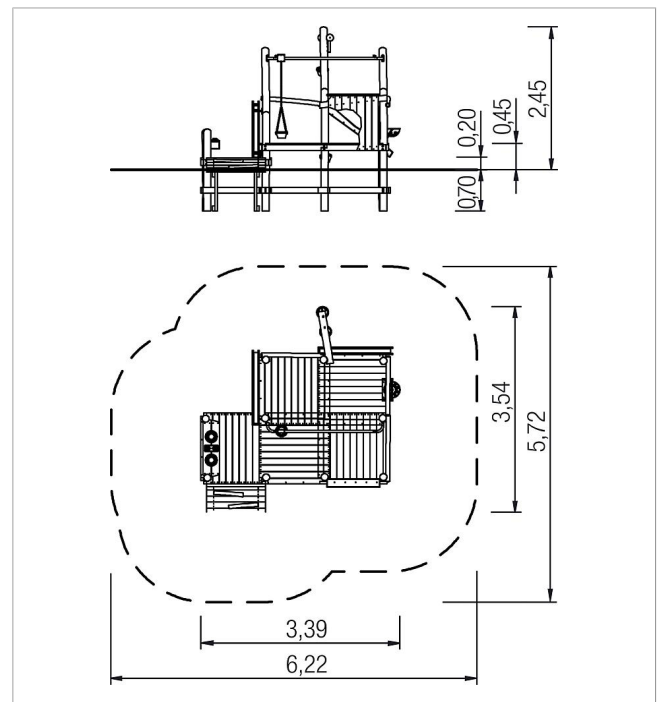

5 45 452 053 00

paradiso Sand- und Matschanlage Oliver

made in germany

Lieferumfang

- 11x Pfostenkonstruktion: Robinie
- 5x Podestkonstruktion: Robinie
- 1x Rampe: Robinie
- 1x Brüstung: Robinie
- 3x Durchlaufsicherung: Robinie
- 1x Brüstung mit Theke: Robinie
- 1x Hängebahn: Edelstahl (V2A), Gummi
- 16x Kantholz: Robinie
- 1x Kochfeld: Robinie, Hochdrucklaminat (HPL)
- 1x Sandkran: Robinie, Edelstahl (V2A)
- 2x Sandrinne: Robinie
- 1x Sandsieb: Edelstahl (V2A)
- Beschläge: Edelstahl (V2A)

	Material	Robinie geölt
	Fundamentlevel	ET 700
	Mindest-Raum	6,22x5,72x2,45 m
	Freie Fallhöhe	50 cm
	Fallschutz netto	-
	Fundamente	13x OF