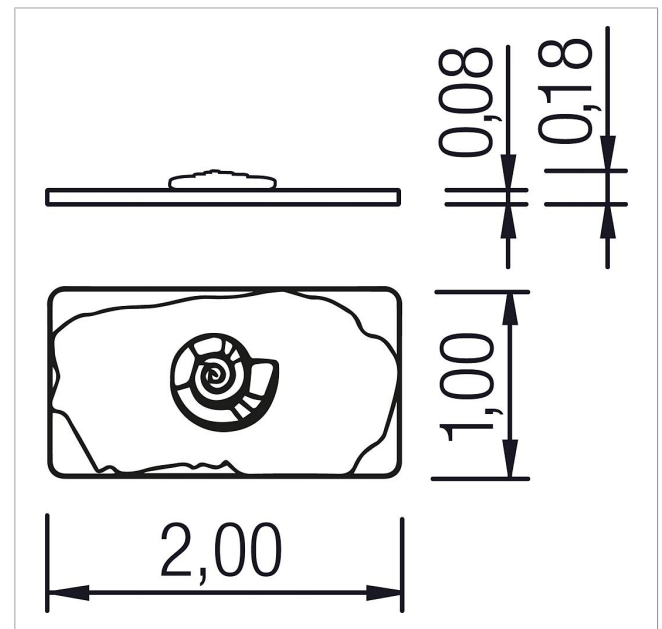

5 66 463 0

Basis Dino-Platte Ammonit

made in germany

Lieferumfang

1x Dino-Platte 120x80 cm: Beton

	Material	Beton
	Mindest-Raum	-
	Freie Fallhöhe	-
	Schwerstes Teil	320 kg